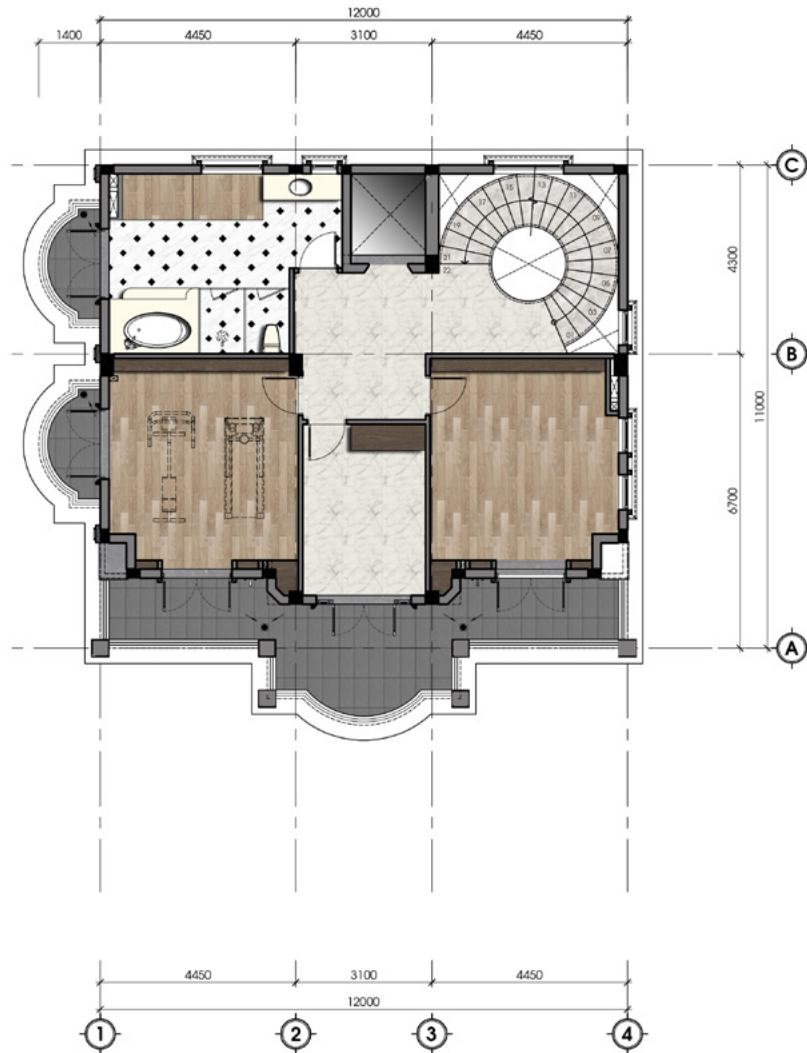

TỔNG DIỆN TÍCH SÀN XÂY DỰNG
1128.28 m²

Mặt cắt

Hình ảnh chỉ mang tính chất tham khảo

Tầng hầm

179.74 m²

Tầng 1

342 m²

Tầng 2

128.73 m²

Tầng 3

147.02 m²

Hình ảnh chỉ mang tính chất tham khảo

Tầng 4

155.32 m²

Tầng 5

142.32 m²