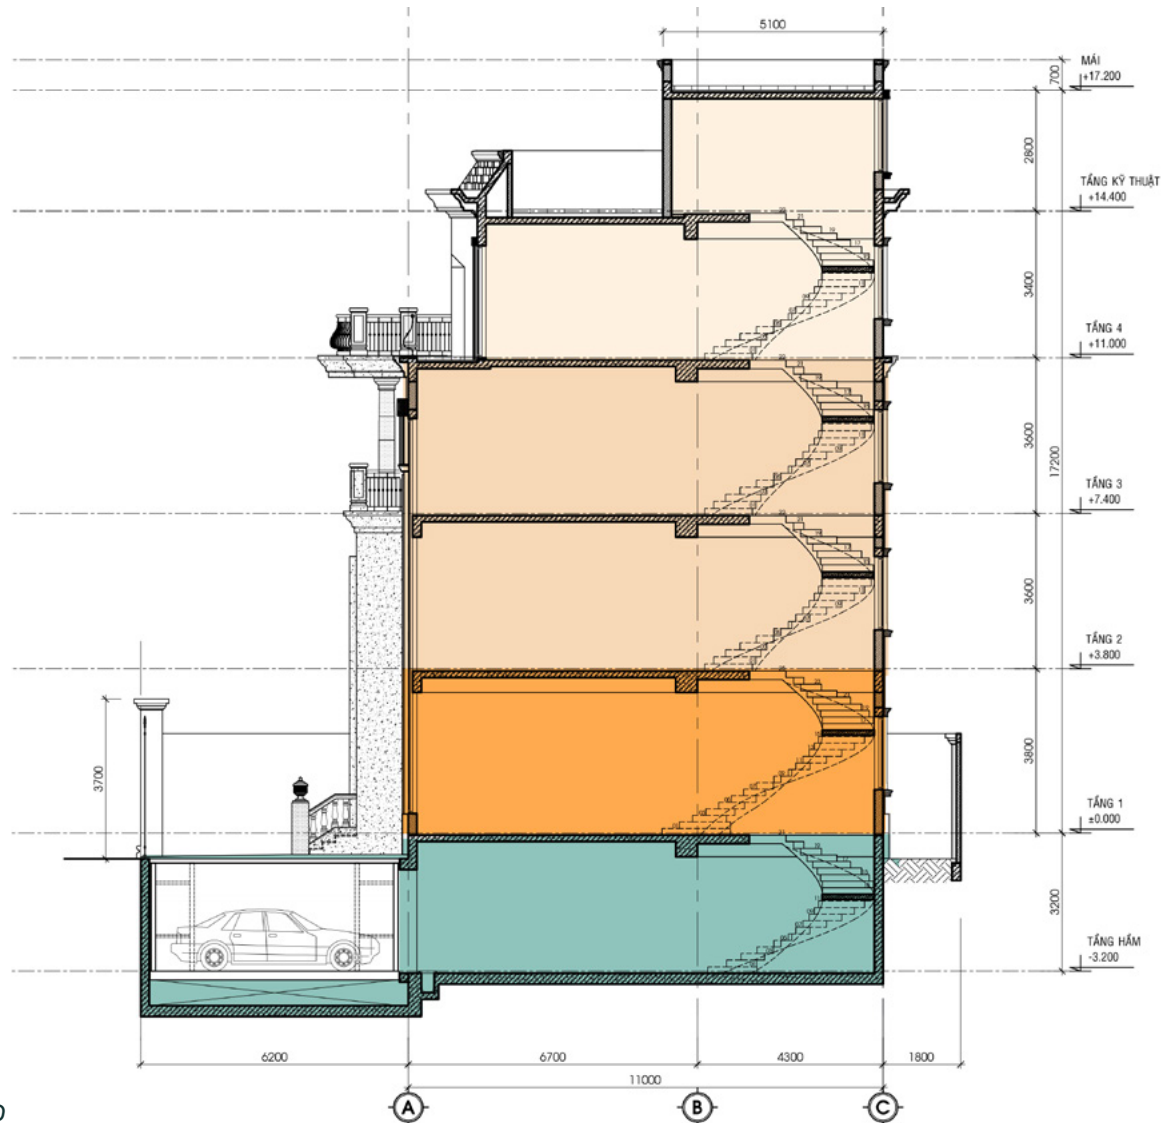

Đẳng cấp tinh hoa - Xứng tầm vị thế

Jardin
Villas

MẪU BIỆT THỰ ĐIỂN HÌNH E3, F3
(KHU JARDIN VILLAS)

Mẫu biệt thự E3, F3 - Khu Jardin Villas

MẪU BIỆT THỰ E3, F3

Mặt dựng

DIỆN TÍCH

DIỆN TÍCH ĐẤT
342 m²

TỔNG DIỆN TÍCH SÀN XÂY DỰNG
1128.28 m²

Mặt cắt

Hình ảnh chỉ mang tính chất tham khảo

Tầng hầm

179.74 m²

Tầng 1

342 m²

Tầng 2

128.73 m²

Tầng 3

147.02 m²

Hình ảnh chỉ mang tính chất tham khảo

Tầng 4

155.32 m²

Tầng 5

142.32 m²