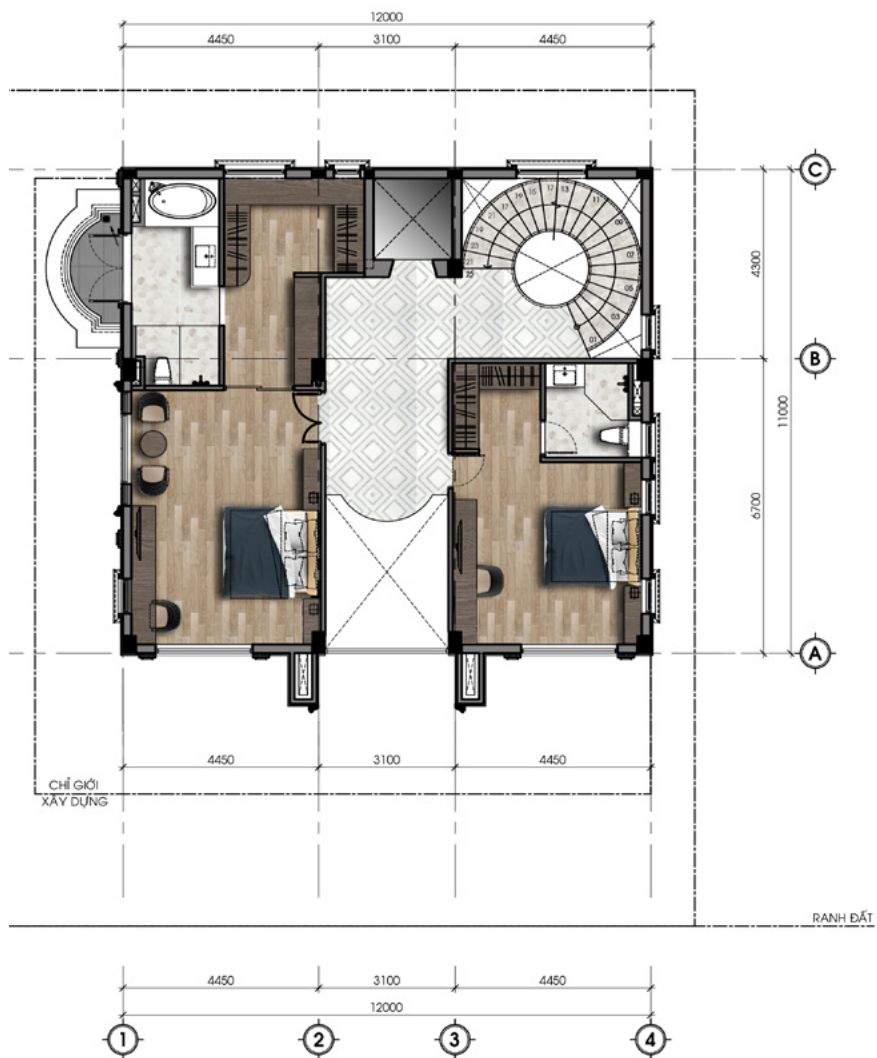

Đẳng cấp tinh hoa - Xứng tầm vị thế

Jardin
Villas

MẪU BIỆT THỰ ĐIỂN HÌNH E3, F3
(KHU JARDIN VILLAS)

Mẫu biệt thự E3, F3 - Khu Jardin Villas

MẪU BIỆT THỰ E3, F3

Mặt dựng

DIỆN TÍCH

DIỆN TÍCH ĐẤT
342 m²

TỔNG DIỆN TÍCH SÀN XÂY DỰNG
1128.28 m²

Mặt cắt

Hình ảnh chỉ mang tính chất tham khảo

Tầng hầm

179.74 m²

Tầng 1

342 m²

Tầng 2

128.73 m²

Tầng 3

147.02 m²

Hình ảnh chỉ mang tính chất tham khảo

Tầng 4

155.32 m²

Tầng 5

142.32 m²