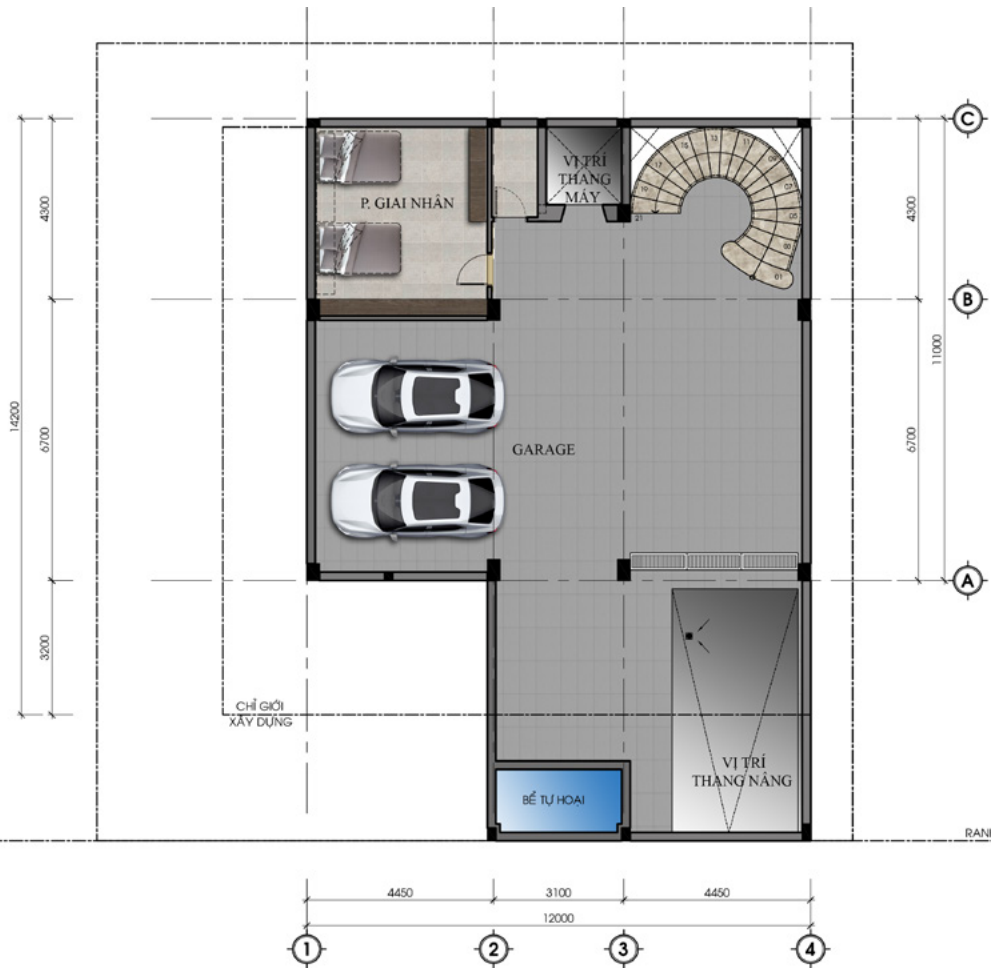

Đẳng cấp tinh hoa - Xứng tầm vị thế

Jardin
Villas

MẪU BIỆT THỰ ĐIỂN HÌNH E3, F3
(KHU JARDIN VILLAS)

Mẫu biệt thự E3, F3 - Khu Jardin Villas

MẪU BIỆT THỰ E3, F3

Mặt dựng

DIỆN TÍCH

DIỆN TÍCH ĐẤT
342 m²

TỔNG DIỆN TÍCH SÀN XÂY DỰNG
1128.28 m²

Mặt cắt

Hình ảnh chỉ mang tính chất tham khảo

Tầng hầm

179.74 m²

Tầng 1

342 m²

Tầng 2

128.73 m²

Tầng 3

147.02 m²

Hình ảnh chỉ mang tính chất tham khảo

Tầng 4

155.32 m²

Tầng 5

142.32 m²