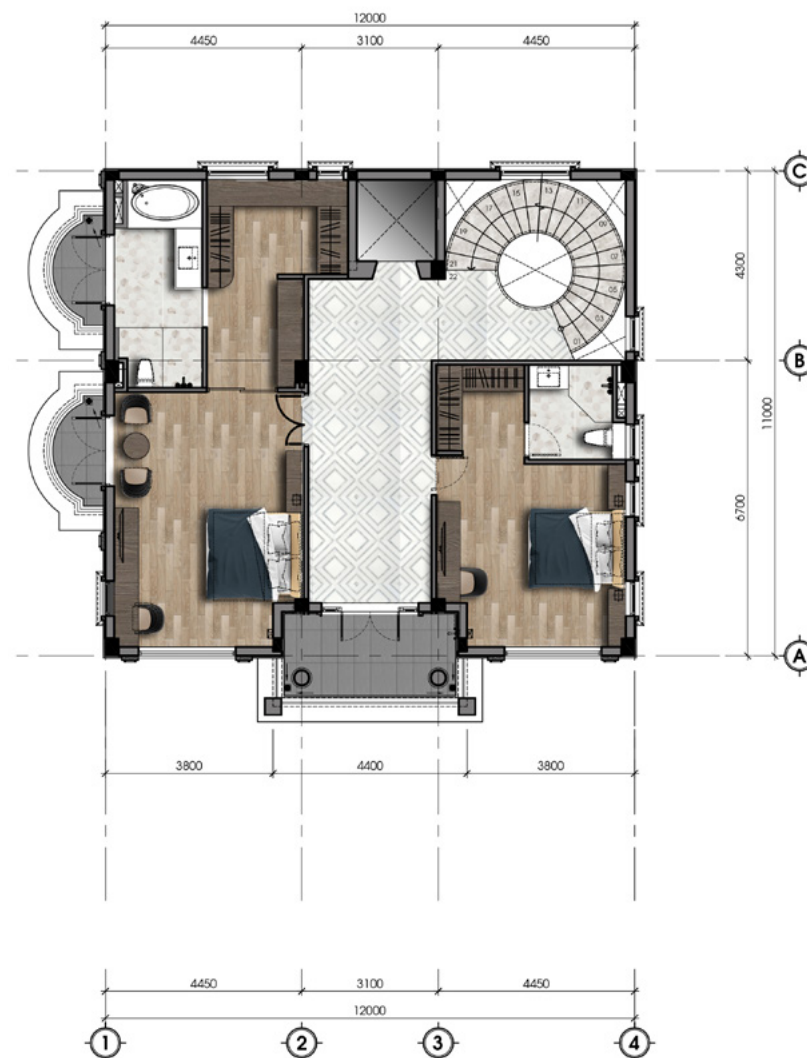

Đẳng cấp tinh hoa - Xứng tầm vị thế

Jardin
Villas

MẪU BIỆT THỰ ĐIỂN HÌNH E3, F3
(KHU JARDIN VILLAS)

Mẫu biệt thự E3, F3 - Khu Jardin Villas

MẪU BIỆT THỰ E3, F3

Mặt dựng

DIỆN TÍCH

DIỆN TÍCH ĐẤT
342 m²

TỔNG DIỆN TÍCH SÀN XÂY DỰNG
1128.28 m²

Mặt cắt

Hình ảnh chỉ mang tính chất tham khảo

Tầng hầm

179.74 m²

Tầng 1

342 m²

Tầng 2

128.73 m²

Tầng 3

147.02 m²

Hình ảnh chỉ mang tính chất tham khảo

Tầng 4

155.32 m²

Tầng 5

142.32 m²