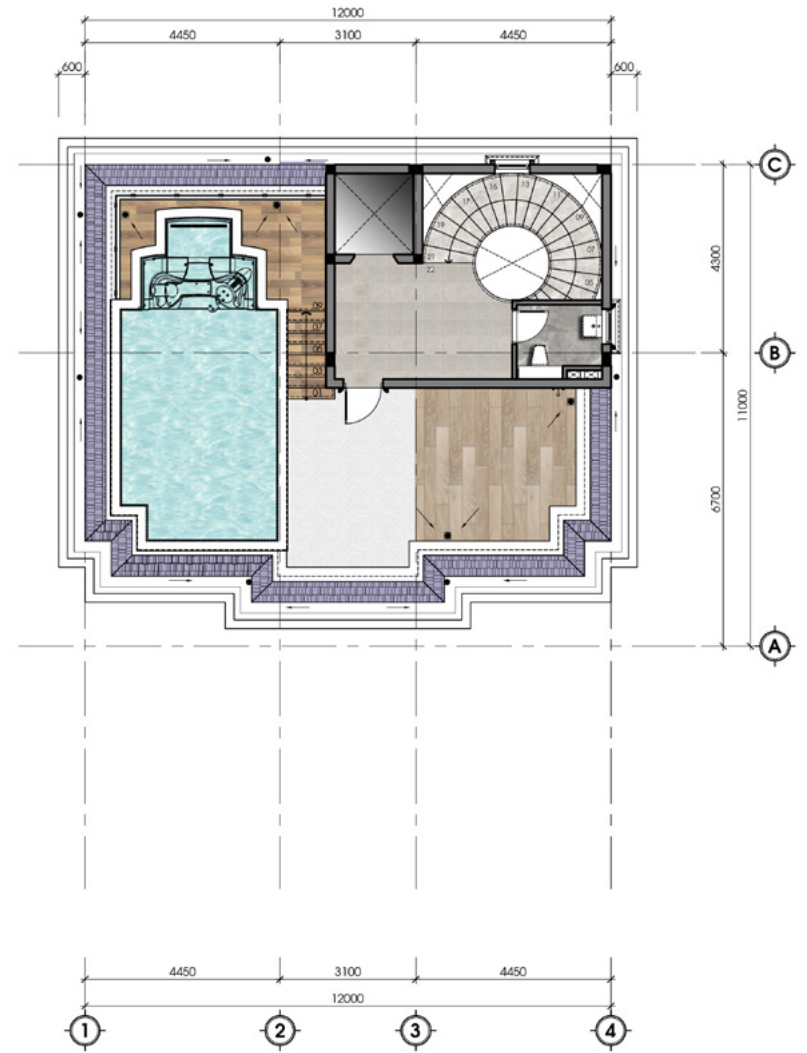

TỔNG DIỆN TÍCH SÀN XÂY DỰNG
1128.28 m²

Mặt cắt

Hình ảnh chỉ mang tính chất tham khảo

Tầng hầm

179.74 m²

Tầng 1

342 m²

Tầng 2

128.73 m²

Tầng 3

147.02 m²

Hình ảnh chỉ mang tính chất tham khảo

Tầng 4

155.32 m²

Tầng 5

142.32 m²