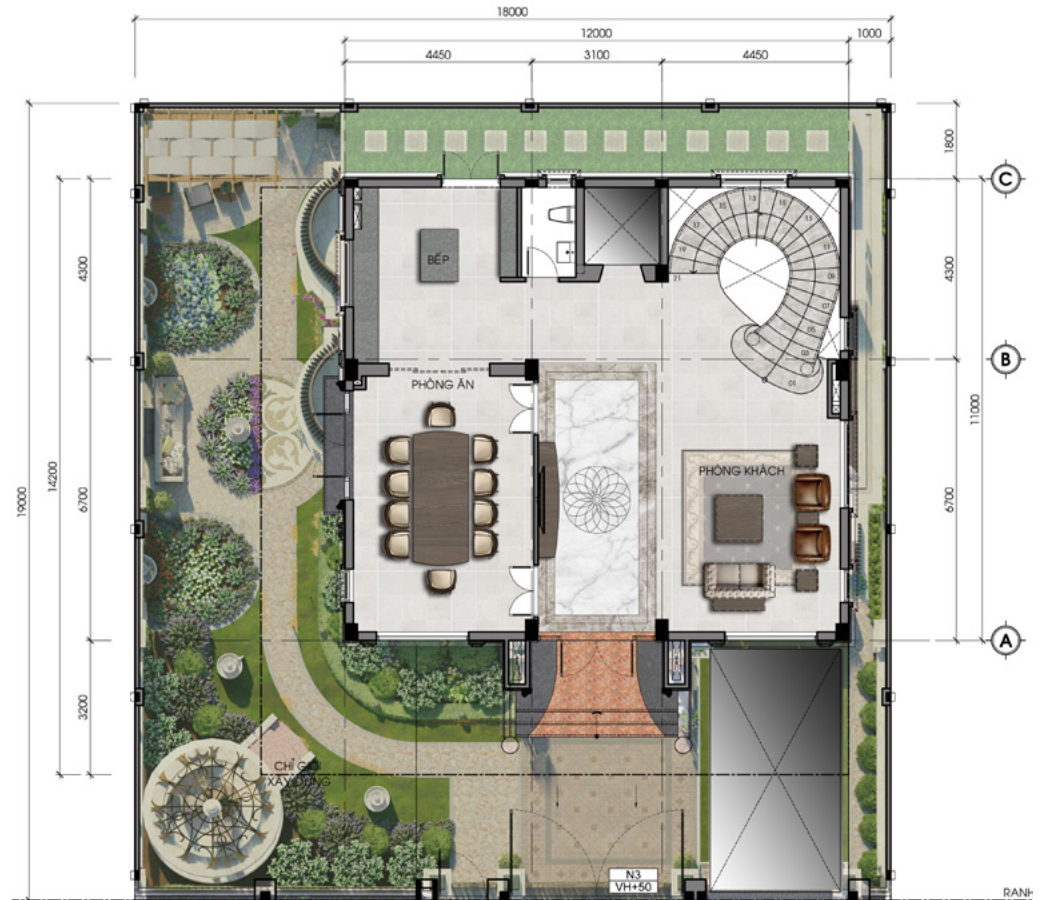

Đẳng cấp tinh hoa - Xứng tầm vị thế

Jardin
Villas

MẪU BIỆT THỰ ĐIỂN HÌNH E3, F3
(KHU JARDIN VILLAS)

Mẫu biệt thự E3, F3 - Khu Jardin Villas

MẪU BIỆT THỰ E3, F3

Mặt dựng

DIỆN TÍCH

DIỆN TÍCH ĐẤT
342 m²

TỔNG DIỆN TÍCH SÀN XÂY DỰNG
1128.28 m²

Mặt cắt

Hình ảnh chỉ mang tính chất tham khảo

Tầng hầm

179.74 m²

Tầng 1

342 m²

Tầng 2

128.73 m²

Tầng 3

147.02 m²

Hình ảnh chỉ mang tính chất tham khảo

Tầng 4

155.32 m²

Tầng 5

142.32 m²